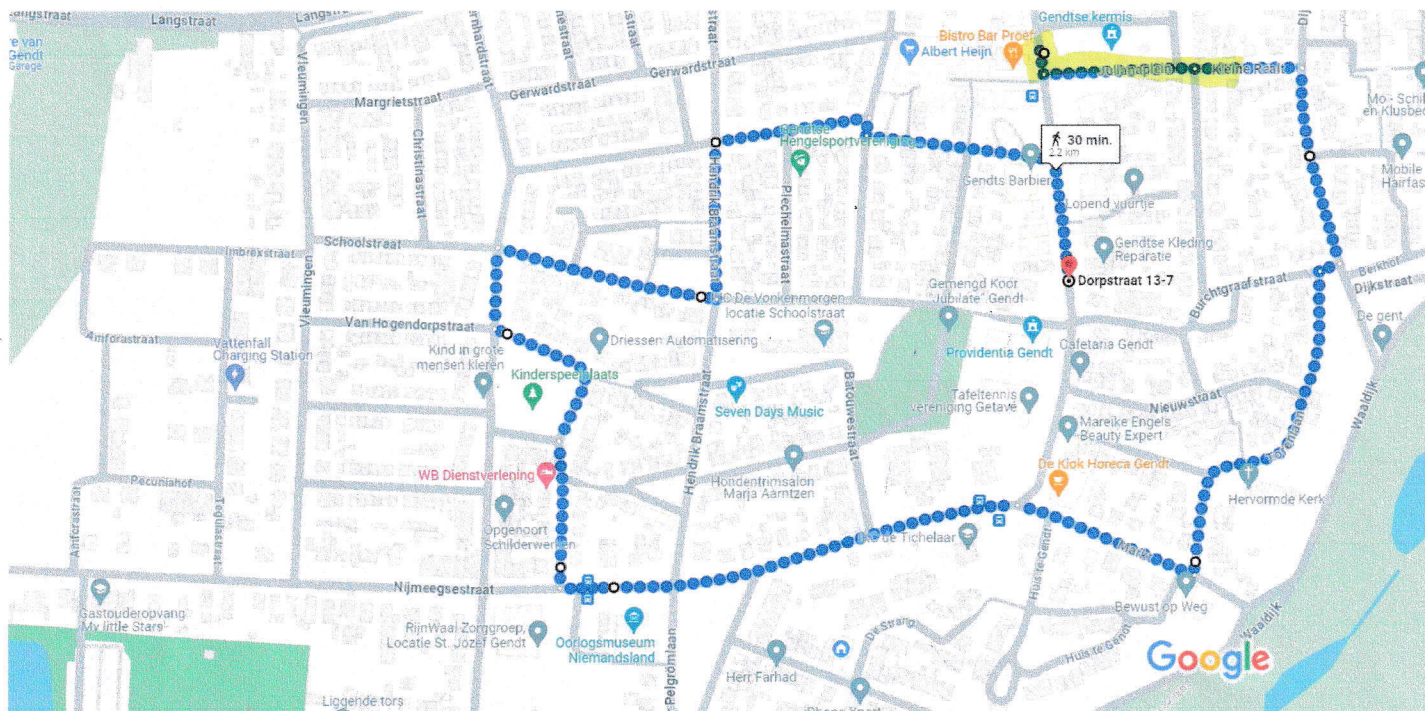

Mars en defilé 09-06-24

Kaartgegevens ©2024 50 m

via Nijmeegsestraat

30 min.

2,2 km

Grotendeels vlak